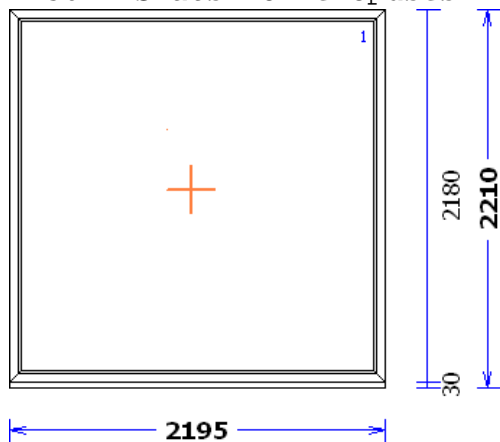

1:50 Skats no iekšpuses

Neverams logs
 Profili.....: RĀMIS 68 / VĒRTNE Z 60 TD70
 Komplektācija.....: KOMPLEKTS AR STIKLU UN PAL.PRO
 Krāsa.....: THERMO 70 Balts
 Rāmja ārējais izmērs: 2195/2180
 Elementa izmērs.....: 2195/2210
 Stikls/Pildījums....: Stikla pakete 2K6