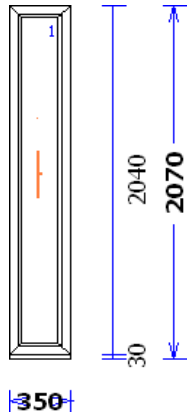

Poz.	Gabali	Daudz.	Cena/vien. LVL	Cena-kopā LVL

Pārnesam.....: 768,93

24 1 gab. 39,35 39,35

1:50 Skats no iekšpuses