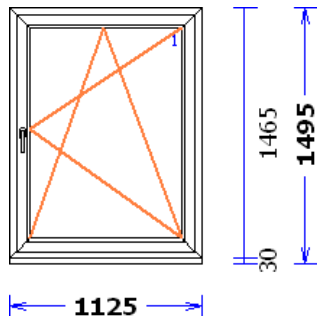

Neverams logs
Profili.....: RĀMIS 68 / VĒRTNE Z 60 TD70
Komplektācija.....: KOMPLEKTS AR STIKLU UN PAL.PRO
Krāsa.....: THERMO 70 Balts
Rāmja ārējais izmērs: 1680/1450
Elementa izmērs.....: 1680/1480
Stikls/Pildījums....: Stikla pakete 2K4 cena 0,00

46	1 gab.		63,35	63,35

1:50 Skats no iekšpuses