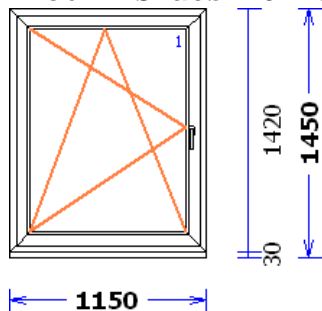

VERAMS GāžAMS-LABAIS
Profili.....: RĀMIS 68 / VĒRTNE Z 60 TD70
Komplektācija.....: KOMPLEKTS AR STIKLU UN PAL.PRO
Krāsa.....: THERMO 70 Balts
Rāmja ārējais izmērs: 660/2040
Furnitūra.....: Verams-Gazams DIN R
Stikls/Pildījums....: Stikla pakete 2K4 cena 0,00

33 1 gab. 63,05 63,05

1:50 Skats no iekšpuses