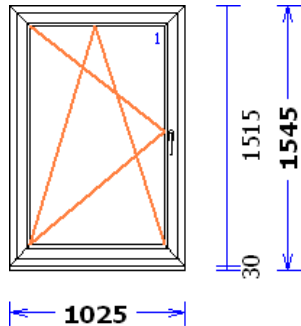

Neverams logs
Profili.....: RĀMIS 68 / VĒRTNE Z 60 TD70
Komplektācija.....: KOMPLEKTS AR STIKLU UN PAL.PRO
Krāsa.....: THERMO 70 Balts
Rāmja ārējais izmērs: 1750/1405
Elementa izmērs.....: 1750/1435
Stikls/Pildījums....: Stikla pakete 2K4 cena 0,00

12	1 gab.		62,24	62,24

1:50 Skats no iekšpuses