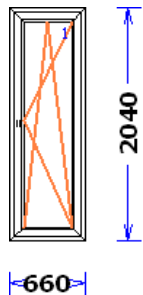

Neverams logs
Profili.....: RĀMIS 68 / VĒRTNE Z 60 TD70
Komplektācija.....: KOMPLEKTS AR STIKLU UN PAL.PRO
Krāsa.....: THERMO 70 Balts
Rāmja ārējais izmērs: 782/1495
Elementa izmērs.....: 782/1525
Stikls/Pildījums....: Stikla pakete 2K4 cena 0,00

29 1 gab. 64,03 64,03

1:75 Skats no iekšpuses