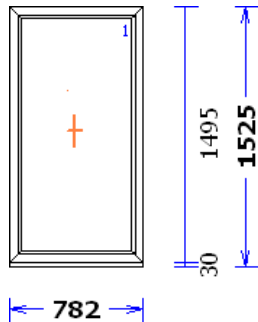

Neverams logs
Profili.....: RĀMIS 68 / VĒRTNE Z 60 TD70
Komplektācija.....: KOMPLEKTS AR STIKLU UN PAL.PRO
Krāsa.....: THERMO 70 Balts
Rāmja ārējais izmērs: 350/2040
Elementa izmērs.....: 350/2070
Stikls/Pildījums....: Stikla pakete 2K6

27 1 gab. 29,45 29,45

1:50 Skats no iekšpuses