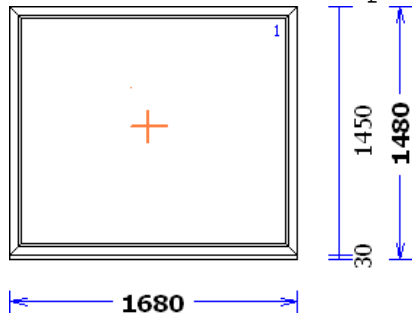

VERAMS GāžAMS-LABAIS
Profili.....: RĀMIS 68 / VĒRTNE Z 60 TD70
Komplektācija.....: KOMPLEKTS AR STIKLU UN PAL.PRO
Krāsa.....: THERMO 70 Balts
Rāmja ārējais izmērs: 760/1560
Elementa izmērs.....: 760/1590
Furnitūra.....: Verams-Gazams DIN R
Stikls/Pildījums....: Stikla pakete 2K4 cena 0,00

45	1 gab.		37,97	37,97

1:50 Skats no iekšpuses