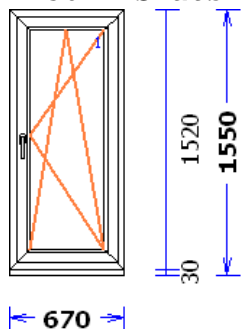

Poz.	Gabali	Daudz.	Cena/vien. LVL	Cena-kopā LVL

Pārnesam.....: 1.355,03

43	1 gab.		55,31	55,31

1:50 Skats no iekšpuses