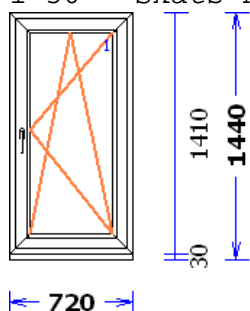

Neverams logs
Profili.....: RĀMIS 68 / VĒRTNE Z 60 TD70
Komplektācija.....: KOMPLEKTS AR STIKLU UN PAL.PRO
Krāsa.....: THERMO 70 Balts
Rāmja arējais izmērs: 1224/1254
Elementa izmērs.....: 1224/1284
Stikls/Pildījums....: Stikla pakete 2K4 cena 0,00

58 1 gab. 47,76 47,76

1:50 Skats no iekšpuses