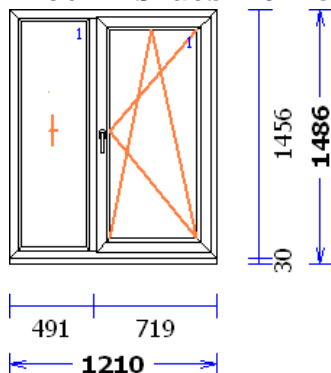

Poz.	Gabali	Daudz.	Cena/vien. LVL	Cena-kopā LVL

Pārnesam.....: 604,42

18 1 gab. 68,89 68,89

1:50 Skats no iekšpuses