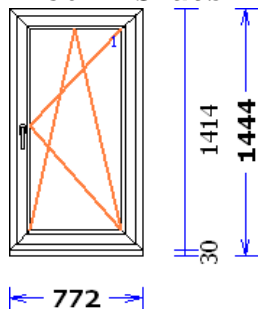

Neverams logs
Profili.....: RĀMIS 68 / VĒRTNE Z 60 TD70
Komplektācija.....: KOMPLEKTS AR STIKLU UN PAL.PRO
Krāsa.....: THERMO 70 Balts
Rāmja ārējais izmērs: 1120/1385
Elementa izmērs.....: 1120/1415
Stikls/Pildījums....: Stikla pakete 2K4 cena 0,00

23 1 gab. 55,43 55,43

1:50 Skats no iekšpuses