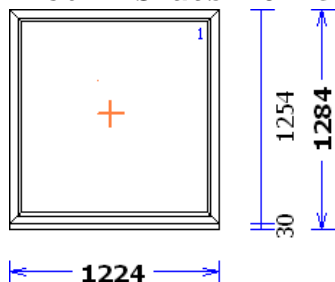

Pārnesam.....:

2.020,85

Poz.	Gabali	Daudz.	Cena/vien. LVL	Cena-kopā LVL
------	--------	--------	-------------------	------------------

Pārnesam.....: 2.020,85

57 1 gab. 31,69 31,69

1:50 Skats no iekšpuses