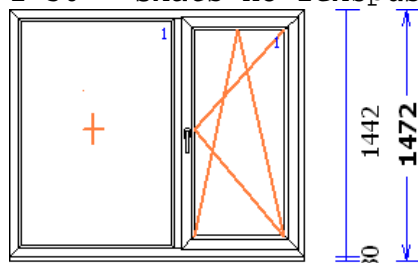

987 739
1726

Verams gazams labais
Profili.....: RĀMIS 68 / VĒRTNE Z 60 TD70
Komplektācija.....: KOMPLEKTS AR STIKLU UN PAL.PRO
Krāsa.....: THERMO 70 Balts
Rāmja arējais izmērs: 1726/1442
Elementa izmērs.....: 1726/1472
Furnitūra.....: Verams-Gazams DIN R
Stikls/Pildījums....: Stikla pakete 2K4 cena 0,00

Pārnesam.....: 604,42