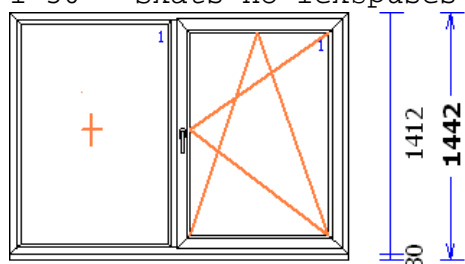

Poz.	Gabali	Daudz.	Cena/vien. LVL	Cena-kopā LVL

Pārnesam.....: 410,79

14 1 gab. 51,07 51,07

1:50 Skats no iekšpuses

518

Verams gazams labais
Profili.....: RĀMIS 68 / VĒRTNE Z 60 TD70
Komplektācija.....: KOMPLEKTS AR STIKLU UN PAL.PRO
Krāsa.....: THERMO 70 Balts
Rāmja arējais izmērs: 518/1438
Elementa izmērs.....: 518/1468
Furnitūra.....: Verams-Gazams DIN R
Stikls/Pildījums....: Stikla pakete 2K4 cena 0,00

16 1 gab. 68,71 68,71

1:50 Skats no iekšpuses

968 1016
1984

Verams gazams labais
Profili.....: RĀMIS 64 / VĒRTNE Z 60 EURO 60
Komplektācija.....: KOMPLEKTS AR STIKLU UN PAL.PRO
Krāsa.....: EURO 60 Balts
Rāmja arējais izmērs: 1984/1412
Elementa izmērs.....: 1984/1442
Furnitūra.....: Verams-Gazams DIN R
Stikls/Pildījums....: Stikla pakete 2K4 cena 0,00

17 1 gab. 73,85 73,85

1:50 Skats no iekšpuses