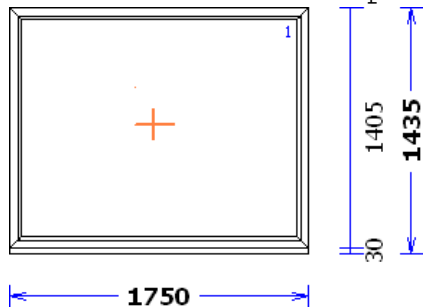

Poz.	Gabali	Daudz.	Cena/vien. LVL	Cena-kopā LVL

Pārnesam.....: 171,85

7	1 gab.		138,45	138,45

1:50 Skats no iekšpuses

Neverams logs
Profili.....: RĀMIS 68 / VĒRTNE Z 60 TD70
Komplektācija.....: KOMPLEKTS AR STIKLU UN PAL.PRO
Krāsa.....: THERMO 70 Balts
Rāmja ārējais izmērs: 2195/2180
Elementa izmērs.....: 2195/2210
Stikls/Pildījums....: Stikla pakete 2K6

9	1 gab.		38,25	38,25

1:50 Skats no iekšpuses

Neverams logs
Profili.....: RĀMIS 68 / VĒRTNE Z 60 TD70
Komplektācija.....: KOMPLEKTS AR STIKLU UN PAL.PRO
Krāsa.....: THERMO 70 Balts
Rāmja ārējais izmērs: 1750/1405
Elementa izmērs.....: 1750/1435
Stikls/Pildījums....: Stikla pakete 2K4 cena 0,00

12	1 gab.		62,24	62,24

1:50 Skats no iekšpuses

VERAMS GāžAMS-KREISAIS
Profili.....: RĀMIS 68 / VĒRTNE Z 60 TD70
Komplektācija.....: KOMPLEKTS AR STIKLU UN PAL.PRO
Krāsa.....: THERMO 70 Balts
Rāmja ārējais izmērs: 1025/1515
Elementa izmērs.....: 1025/1545
Furnitūra.....: Verams-Gazams DIN L
Stikls/Pildījums....: Stikla pakete 2K4 cena 0,00

Pārnesam.....: 410,79