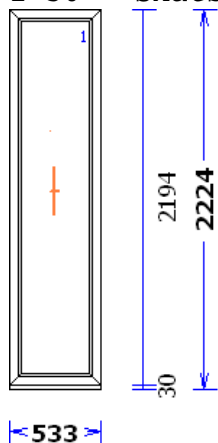

VERAMS GāžAMS-LABAIS
Profili.....: RĀMIS 64 / VĒRTNE Z 60 EURO 60
Komplektācija.....: KOMPLEKTS AR STIKLU UN PAL.PRO
Krāsa.....: EURO 60 Balts
Rāmja arējais izmērs: 720/1410
Elementa izmērs.....: 720/1440
Furnitūra.....: Verams-Gazams DIN R
Stikls/Pildījums....: Stikla pakete 2K4 cena 0,00

59 1 gab. 32,63 32,63

1:50 Skats no iekšpuses