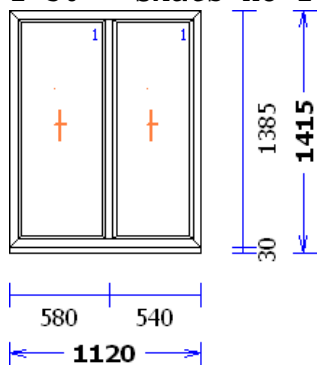

Verams gazams labais
Profili.....: RĀMIS 68 / VĒRTNE Z 60 TD70
Komplektācija.....: KOMPLEKTS AR STIKLU UN PAL.PRO
Krāsa.....: THERMO 70 Balts
Rāmja ārējais izmērs: 1210/1456
Elementa izmērs.....: 1210/1486
Furnitūra.....: Verams-Gazams DIN R
Stikls/Pildījums....: Stikla pakete 2K4 cena 0,00

21 1 gab. 40,19 40,19

1:50 Skats no iekšpuses